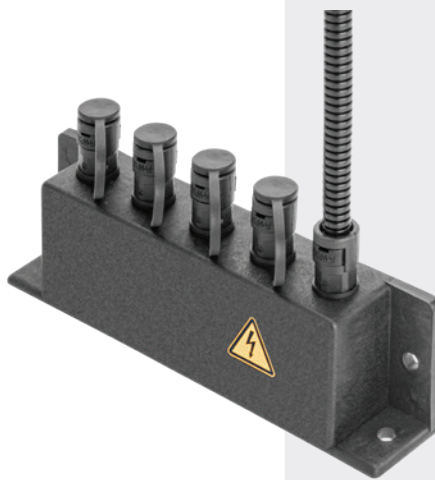

#### Les avantages en un coup d'œil

- › Réduction des câbles lors de la pose
- › Design robuste
- › Extension de câbles

Convient pour le raccordement d'un ou plusieurs composants de décharge Eltex :

Électrodes de décharge

## ➤ Prolongateur KE/\_B

### Dimensions

- 1 Fiche femelle
- 2 Clip de fixation (2 clips joints à la livraison)
- 3 Câble haute tension. Côté entrée alimentation

**Distributeur ESV61**

Dimensions

Z-112134.by

**Distributeur ESVY61**